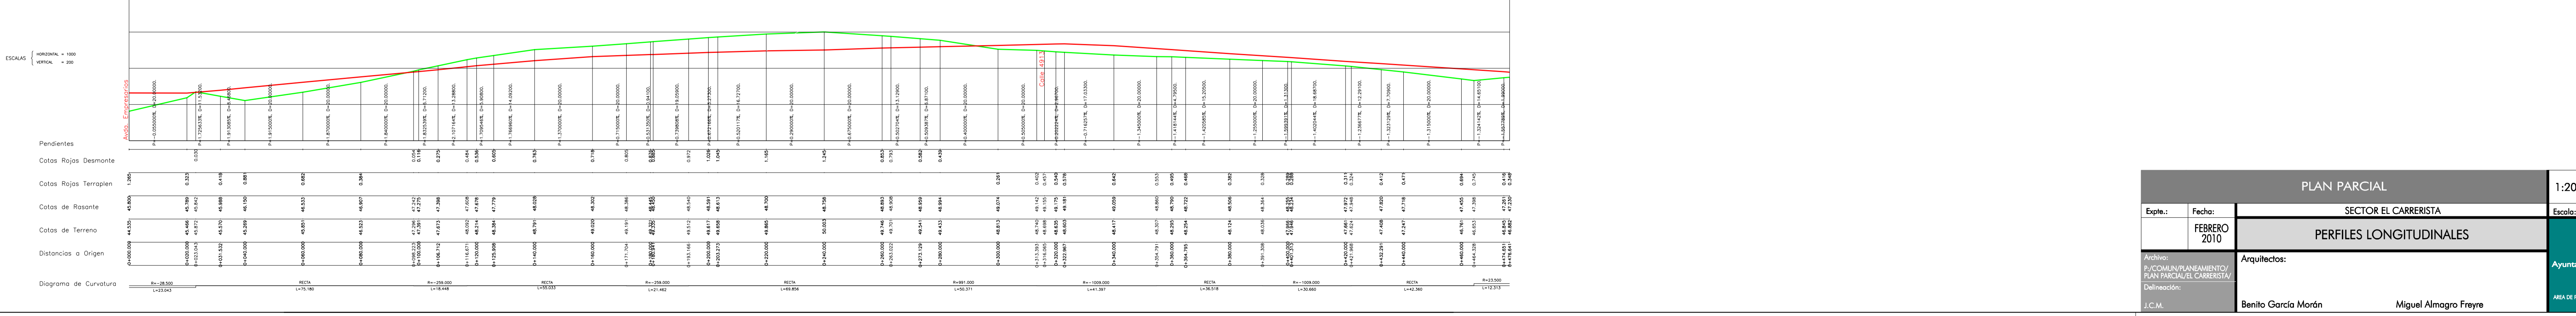

Ampliación Avda Empresarios

Ampliación Calle 4683

PLAN PARCIAL		1:2000	0-06
Expte.:	Fecha:	SECTOR EL CARRERISTA	
	FEBRERO 2010	PERFILES LONGITUDINALES	
Arquitectos:		Benito García Morán Miguel Almagro Freyre	
Delineación:		Benito García Morán Miguel Almagro Freyre	
J.C.M.		ÁREA DE PAVIMENTACIÓN URBANA	