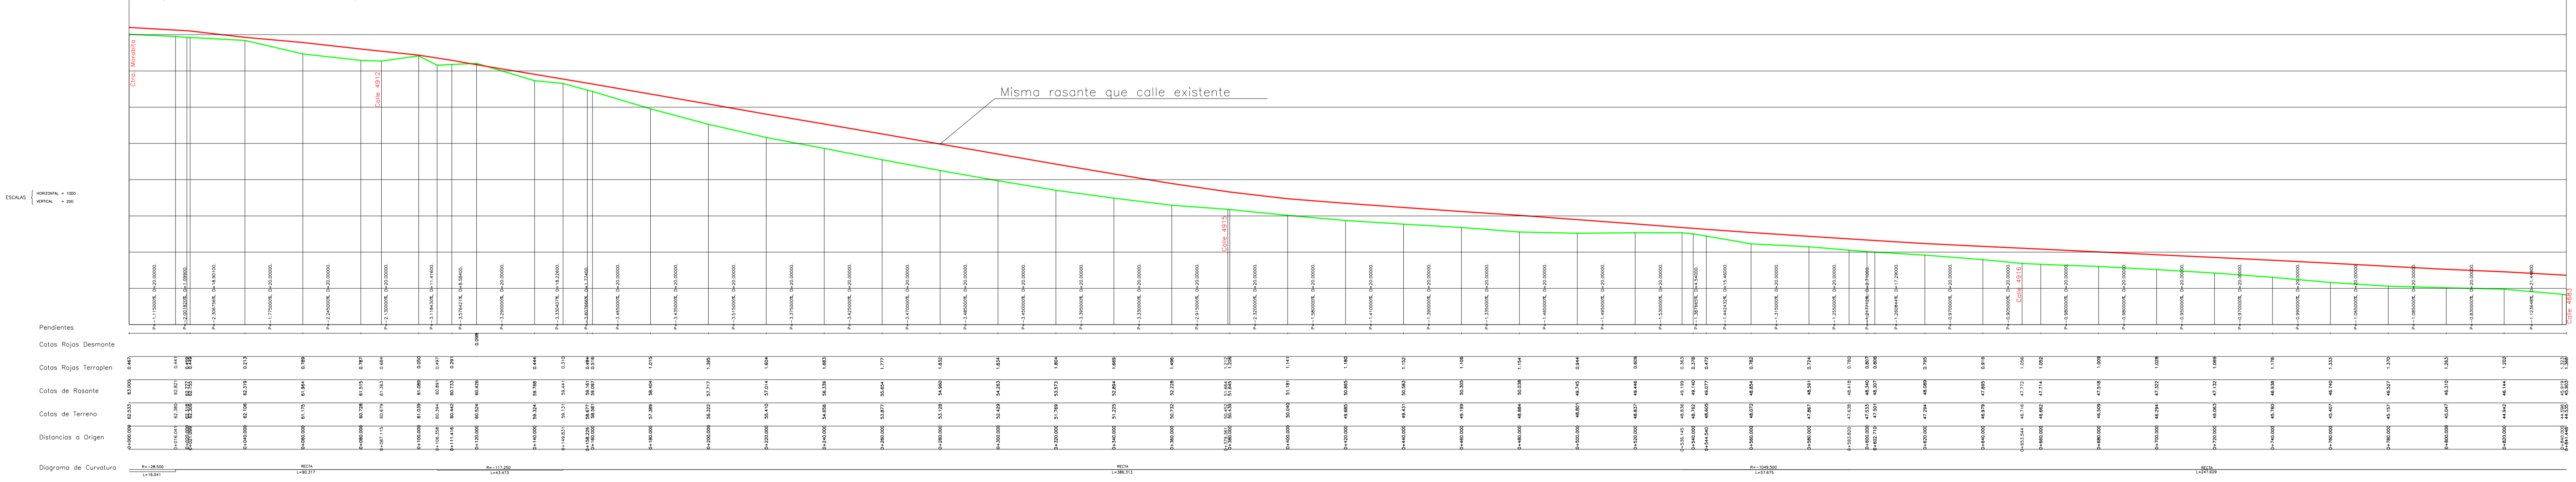

Ampliación Avda Empresarios

Ampliación Calle 4683

PLAN PARCIAL		1:2000	0-06
Expte.:	Fecha:	SECTOR EL CARRERISTA	
	FEBRERO 2010	PERFILES LONGITUDINALES	
Arquitectos:		Benito García Morán Miguel Almagro Freyre	
Delineación:		Benito García Morán Miguel Almagro Freyre	
J.C.M.		ÁREA DE PAVIMENTACIÓN URBANA	