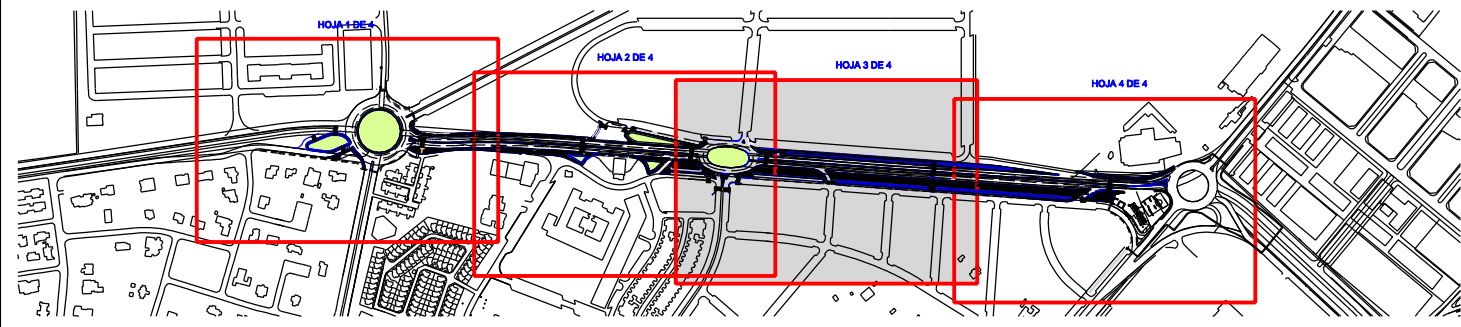

PLANTA GENERAL DE DISTRIBUCION DE HOJAS

LEYENDA DE CANALIZACIONES DE ALUMBRADO PUBLICO

- BASAMENTO DE HORMIGON PARA LUMINARIA
- - - CANALIZACION DE ALUMBRADO PUBLICO FORMADA POR 2 TUBOS ALOJADOS EN ZANJA Y PROTEGIDO CON HORMIGON EN CRUCES
- PROTECCION CON HORMIGON HM-20, EN CRUCES DE CALZADA
- ARQUETA DE REGISTRO DE 0,50x0,50