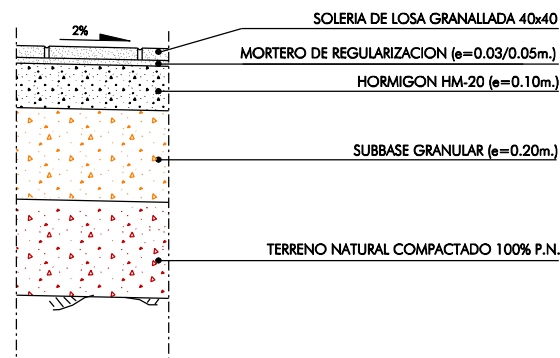

SECCION TIPO DESDOBLAMIENTO N-IV (MARGEN IZQUIERDA)
REORDENACION PARTERRES EXISTENTES COLINDANTES A NUEVA GLORIETA DEL PARQUE EMPRESARIAL

DETALLE-1
PAQUETE DE FIRME EN ACERADO

DETALLE-2
PAQUETE DE FIRME EN CALZADA

DETALLE-3
PAQUETE DE FIRME EN APARCAMIENTO

DETALLES DE BORDILLOS

DETALLE "A"
BORDILLO BICAPA (100x30x15mm.)

DETALLE "B"
BORDILLO DE CONFINAMIENTO (100x20x10mm.)

PLANTA ESQUEMATICA DE SITUACION DE SECCIONES