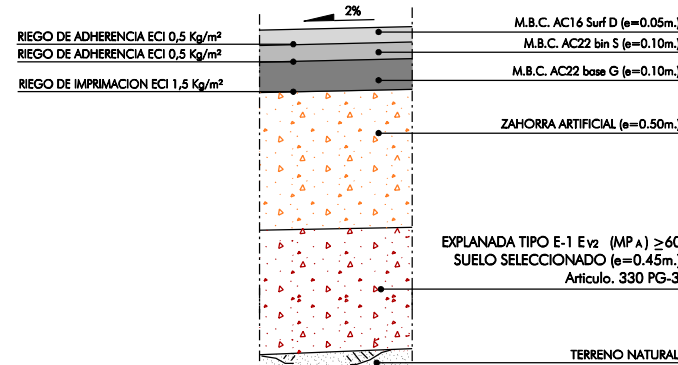

SECCION TIPO DESDOBLAMIENTO N-IV (MARGEN IZQUIERDA)
REORDENACION PARTERRES EXISTENTES COLINDANTES A NUEVA GLORIETA DEL PARQUE EMPRESARIAL

DETALLE-1
PAQUETE DE FIRME EN ACERADO

DETALLE-2
PAQUETE DE FIRME EN CALZADA

DETALLE-3
PAQUETE DE FIRME EN APARCAMIENTO

DETALLES DE BORDILLOS

DETALLE "A"
BORDILLO BICAPA (100x30x15mm.)

DETALLE "B"
BORDILLO DE CONFINAMIENTO (100x20x10mm.)

PLANTA ESQUEMATICA DE SITUACION DE SECCIONES