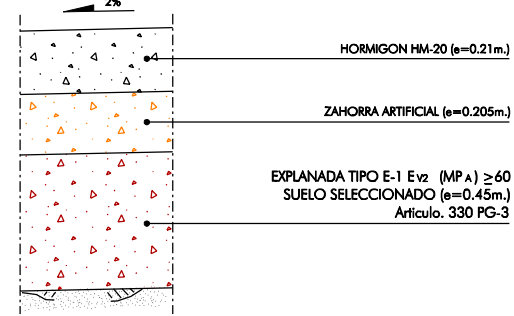

SECCION TIPO DESDOBLAMIENTO N-IV (MARGEN IZQUIERDA)
REORDENACION PARTERRES EXISTENTES COLINDANTES A NUEVA GLORIETA DEL PARQUE EMPRESARIAL

DETALLE-1
PAQUETE DE FIRME EN ACERADO

DETALLE-2
PAQUETE DE FIRME EN CALZADA

DETALLE-3
PAQUETE DE FIRME EN APARCAMIENTO

DETALLES DE BORDILLOS

DETALLE "A"
BORDILLO BICAPA (100x30x15mm.)

DETALLE "B"
BORDILLO DE CONFINAMIENTO (100x20x10mm.)

PLANTA ESQUEMATICA DE SITUACION DE SECCIONES