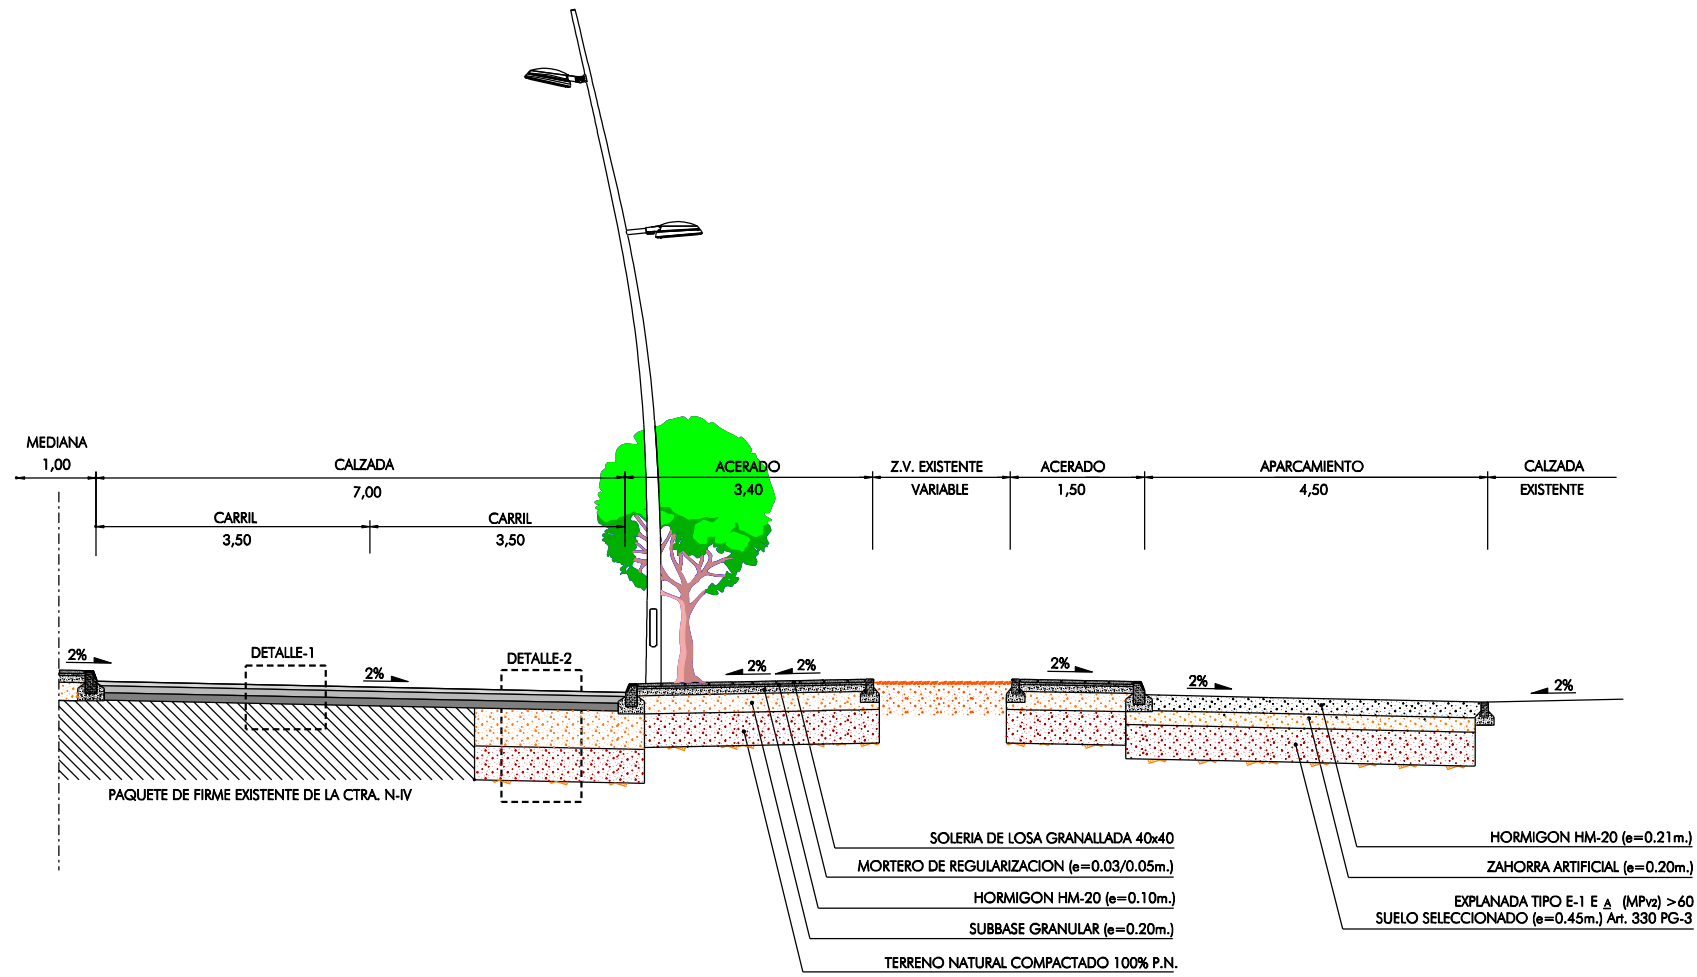

SECCION TIPO DESDOBLAMIENTO N-IV (MARGEN IZQUIERDA)
REORDENACION PARTERRES EXISTENTES COLINDANTES A NUEVA GLORIETA DEL PARQUE EMPRESARIAL

DETALLE-1
PAQUETE DE FIRME EN ACERADO

DETALLE-2
PAQUETE DE FIRME EN CALZADA

DETALLE-3
PAQUETE DE FIRME EN APARCAMIENTO

DETALLES DE BORDILLOS

DETALLE "A"
BORDILLO BICAPA (100x30x15mm.)

DETALLE "B"
BORDILLO DE CONFINAMIENTO (100x20x10mm.)

PLANTA ESQUEMATICA DE SITUACION DE SECCIONES